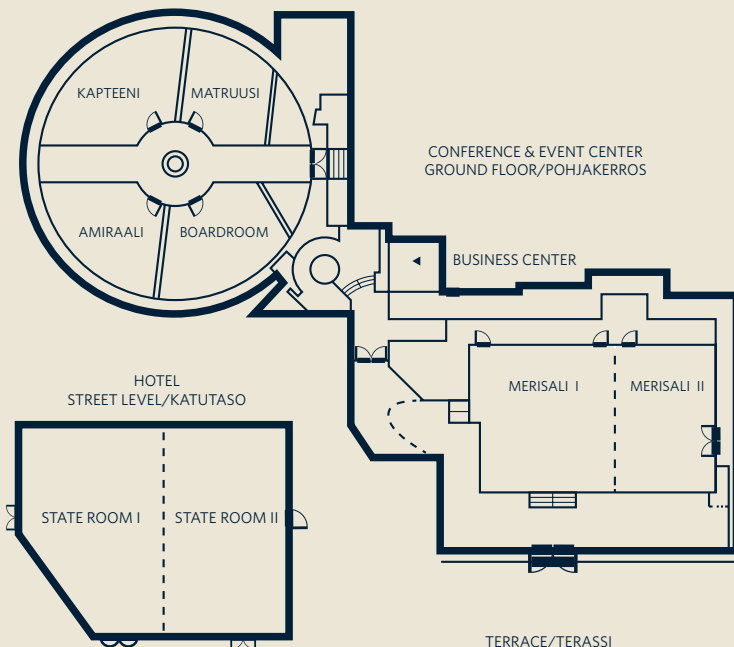

HILTON HELSINKI KALASTAJATORPPA
Kalastajatorpantie 1, 00330 Helsinki
tel./puh. +358 9 45 811 | helsinkikalastajatorppa@hilton.com
www.hilton.fi