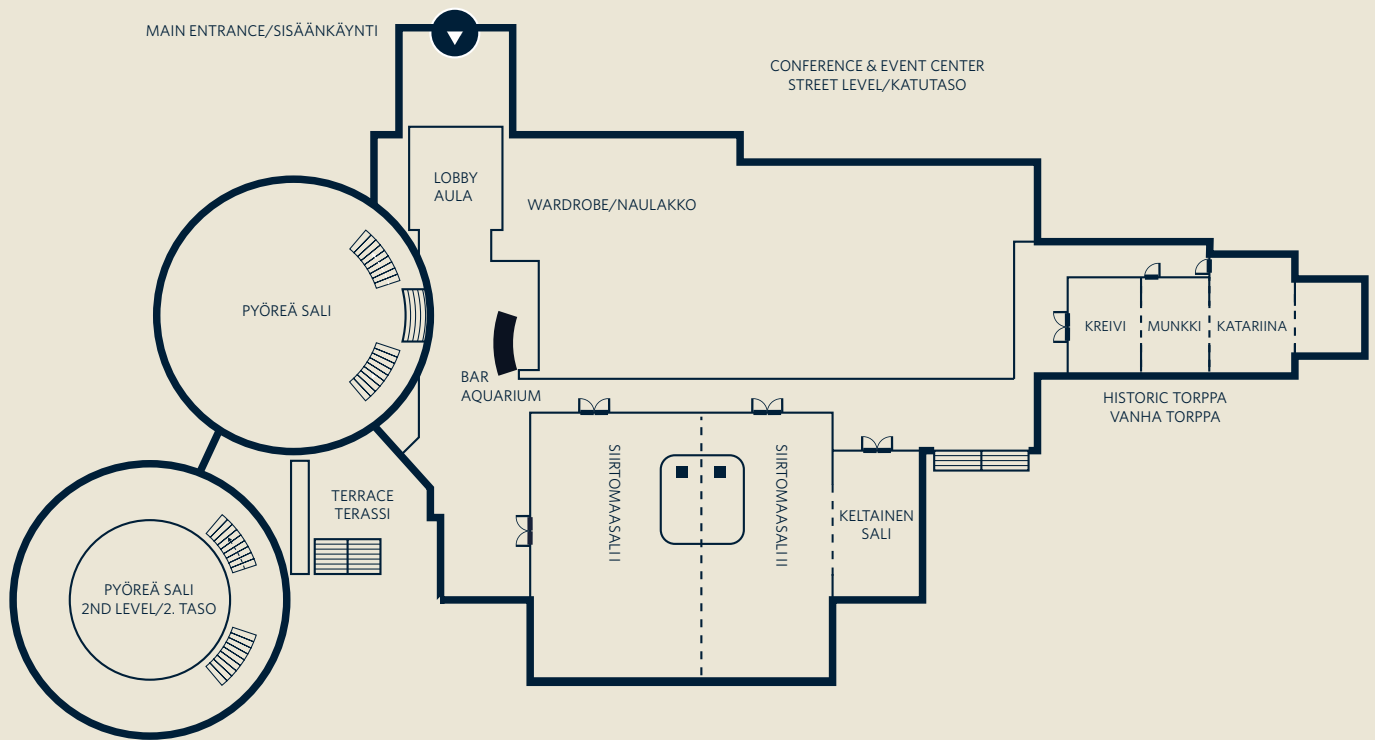

	Boardroom	U-shape U-muoto	Theater Teatteri	Class room Luokkamuoto	Cabaret Kabaree	Long tables Pitkät pöydät	Round tables Pyöreät pöydät	Cocktail	Dimensions LxWxH (m) Mitat PxLxK (m)	Area (m <sup>2</sup> ) Pinta-ala (m <sup>2</sup> )
MEETING AND EVENT ROOMS/KOKOUSTILAT										
Pyöreä Sali	—	—	—	—	—	350	100	450	—	254
Siirtomaasali I	52	46	300	170	96	228	180	280	13,8 x 20,8 x 4,2	289
Siirtomaasali II	52	38	200	120	64	184	130	200	10,3 x 20,8 x 4,2	214
Siirtomaasali I + II	60	64	500	320	184	424	340	500	24,2 x 20,8 x 2,5/4,2	503
Keltainen Sali	20	26	70	50	32	80	50	80	11,7 x 6,9 x 2,7/3	81
Merisali I	32	34	120	84	48	120	90	200	10,8 x 11,8 x 2,7	127
Merisali II	20	28	80	60	32	60	50	100	7,7 x 11,8 x 3,2	91
Merisali I + II	52	50	250	140	80	224	150	400	21,6 x 16,5 x 2,7/3,2	356
State Room I	28	32	100	60	40	86	60	100	14,8 x 9,1 x 3,9	116
State Room II	32	38	120	90	48	90	80	150	14,8 x 8,9 x 3,9	130
State Room I + II	40	54	230	160	96	200	150	250	14,8 x 18,0 x 3,9	230
Vanha Torppa	—	—	—	—	—	140	90	200	22,3 x 7,0 x 2,8	159
Kreivi	12	12	30	20	8	36	20	20	7 x 5,4 x 2,8	38
Munkki	12	12	30	20	8	28	20	20	7 x 5,4 x 2,8	38
Katariina	16	22	50	28	16	44	30	60	8,9 x 5,9 x 2,8	52
SMALL MEETING ROOMS/PIENET KOKOUSTILAT										
Boardroom	12								8,0 x 4,5 x 3,2	40
Amiraali/Matruusi	10								6,5 x 4,5 x 3,2	35
Kapteeni		12							6,5 x 4,5 x 3,2	35
Berlin	16								6,0 x 4,4 x 2,4	63
Rome/Paris	8								5,3 x 5,7 x 2,2	30
London	12								7,0 x 5,0 x 2,8	38

### PYÖREÄ SALI

Pyöreä Sali - the Round Room - is an iconic and elegant venue for parties, gala dinners and receptions. Conference lunches are served in this airy room with a view of the sea and a park. Dinner service accommodates 350 guests on two floors.