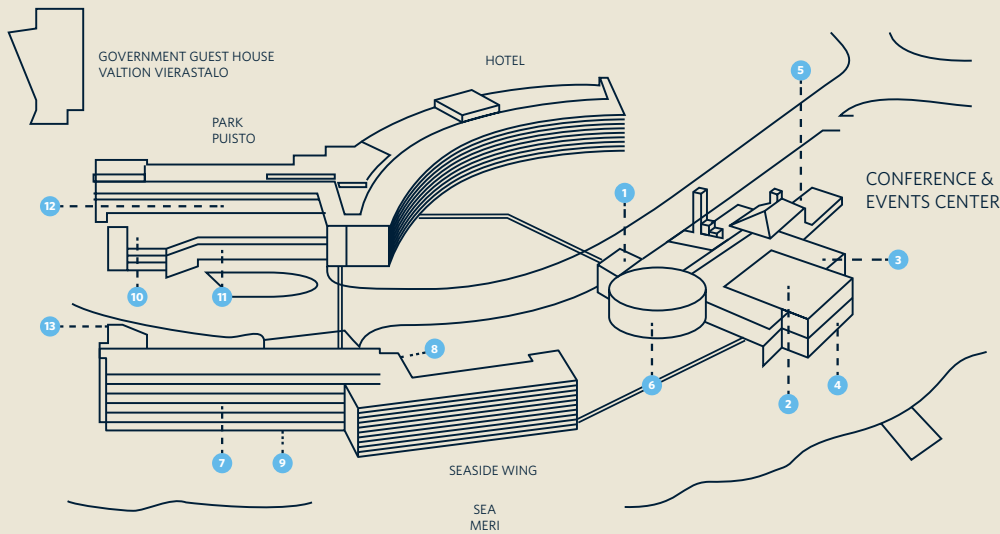

MEETINGS & EVENTS

Whatever the occasion, Hilton Helsinki Kalastajatorppa has the expertise and range of venues to bring your meeting or event to life - from intimate boardroom meetings to large cocktail parties. In the summertime the private terrace and park are ideal for parties, receptions and outdoor events.

Hilton Helsinki Kalastajatorppa tarjoaa tilat, palvelut ja asiantuntemuksen, jolla kokouksesi ja tapahtumasi onnistuvat muutaman hengen johtoryhmän kokouksista isoihin cocktailjuhliin. Kesäisin yksityinen puutarha ja puistoalue sopivat erinomaisesti juhliin, vastaanottoihin ja ulkotapahtumiin.

HOTEL BUILDINGS ARE CONNECTED WITH UNDERGROUND TUNNELS.
HOTELLIRAKENNUSTEN VÄLILLÄ MAANALAISET YHDYSTUNNELIT.

1. 1 ENTRANCE/SISÄÄNKÄYNTI
     CONFERENCE & EVENTS CENTRE
  2. 2 SIIRTOMAASALI
  3. 3 KELTAINEN SALI
  4. 4 MERISALI
  5. 5 VANHA TORPPA: KREIVI, MUNKKI,
     KATARIINA
  6. 6 PYÖREÄ SALI, BOARDROOM, AMIRAALI,
     KAPTEENI, MATRUUSI
  7. 7 RESTAURANT/RAVINTOLA MERITORPPA
  8. 8 BERLIN
  9. 9 SAUNA AND SWIMMING POOL/
     UIMA-ALLAS
  10. 10 STATE ROOM, LONDON, PARIS, ROME
  11. 11 RECEPTION/VASTAANOTTO
      VISTA BAR & LOUNGE
      RESTAURANT/RAVINTOLA OCEANA
  12. 12 HILTON FITNESS/KUNTOSALI
  13. 13 ENTRANCE TO GARAGE/
      AUTOHALLIN SISÄÄNAJO
2. == TUNNEL/TUNNELI

	Boardroom	U-shape U-muoto	Theater Teatteri	Class room Luokkamuoto	Cabaret Kabaree	Long tables Pitkät pöydät	Round tables Pyöreät pöydät	Cocktail	Dimensions LxWxH (m) Mitat PxLxK (m)	Area (m²) Pinta-ala (m²)
MEETING AND EVENT ROOMS/KOKOUSTILAT										
Pyöreä Sali	—	—	—	—	—	350	100	450	—	254
Siirtomaasali I	52	46	300	170	96	228	180	280	13,8 x 20,8 x 4,2	289
Siirtomaasali II	52	38	200	120	64	184	130	200	10,3 x 20,8 x 4,2	214
Siirtomaasali I + II	60	64	500	320	184	424	340	500	24,2 x 20,8 x 2,5/4,2	503
Keltainen Sali	20	26	70	50	32	80	50	80	11,7 x 6,9 x 2,7/3	81
Merisali I	32	34	120	84	48	120	90	200	10,8 x 11,8 x 2,7	127
Merisali II	20	28	80	60	32	60	50	100	7,7 x 11,8 x 3,2	91
Merisali I + II	52	50	250	140	80	224	150	400	21,6 x 16,5 x 2,7/3,2	356
State Room I	28	32	100	60	40	86	60	100	14,8 x 9,1 x 3,9	116
State Room II	32	38	120	90	48	90	80	150	14,8 x 8,9 x 3,9	130
State Room I + II	40	54	230	160	96	200	150	250	14,8 x 18,0 x 3,9	230
Vanha Torppa	—	—	—	—	—	140	90	200	22,3 x 7,0 x 2,8	159
Kreivi	12	12	30	20	8	36	20	20	7 x 5,4 x 2,8	38
Munkki	12	12	30	20	8	28	20	20	7 x 5,4 x 2,8	38
Katariina	16	22	50	28	16	44	30	60	8,9 x 5,9 x 2,8	52
SMALL MEETING ROOMS/PIENET KOKOUSTILAT										
Boardroom	12								8,0 x 4,5 x 3,2	40
Amiraali/Matruusi	10								6,5 x 4,5 x 3,2	35
Kapteeni		12							6,5 x 4,5 x 3,2	35
Berlin	16								6,0 x 4,4 x 2,4	63
Rome/Paris	8								5,3 x 5,7 x 2,2	30
London	12								7,0 x 5,0 x 2,8	38