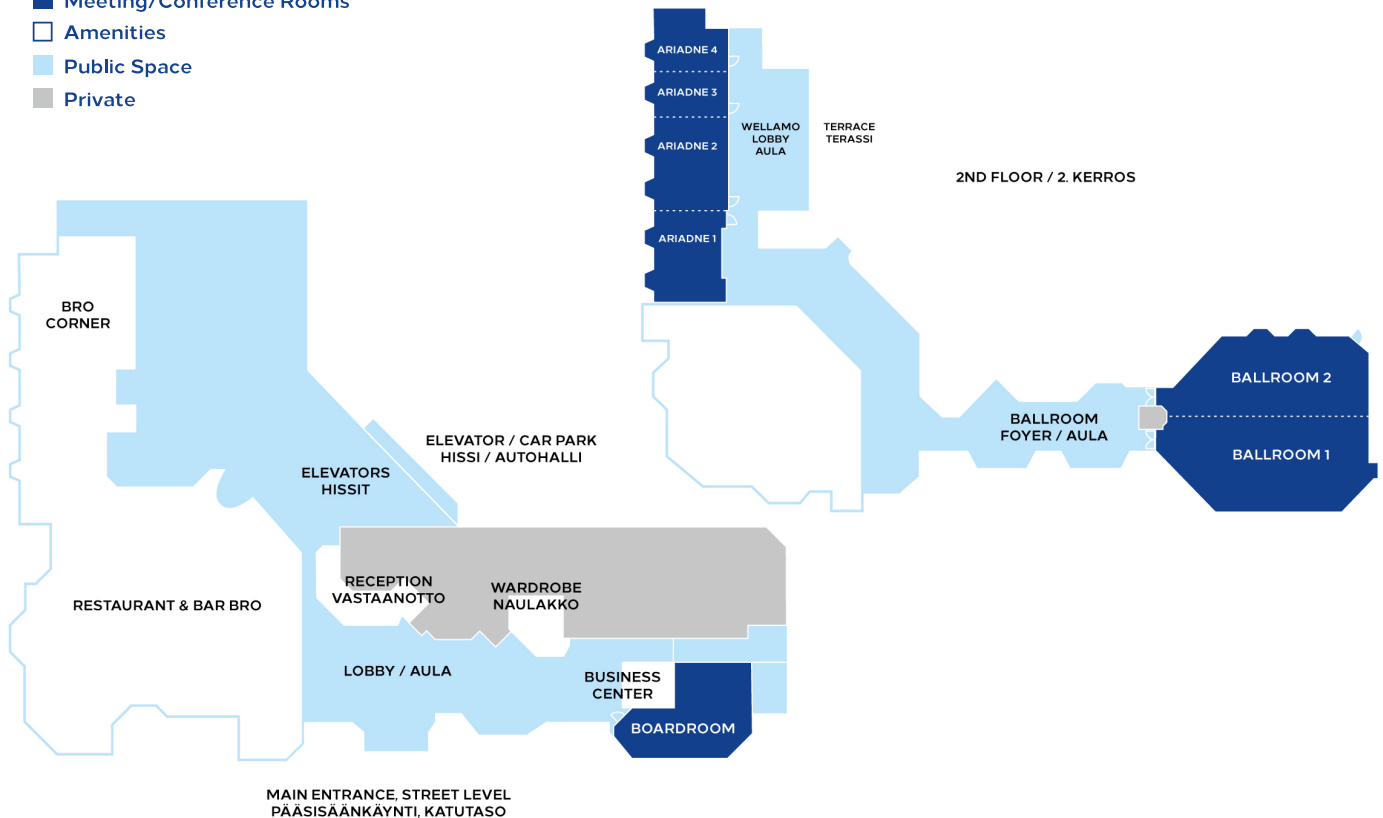

1) Ariadne 1 width/leveys 5,3 m, Ariadne 2-4 width/leveys 6,1 m

FLOOR MAPS KEY

- 🚪 Elevators
- Meeting/Conference Rooms
- Amenities
- Public Space
- Private

HILTON HELSINKI STRAND

hilton.com/fi

Stenbergin ranta 4, 00530 Helsinki, Finland

T: +358 9 393 51

E: helsinkistrand@hilton.com